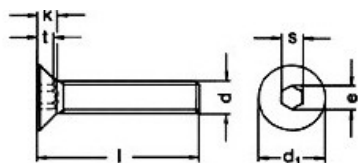

## Description:

Insex Screw, M6x75mm, Stainless Steel A2, DIN 7991, W/Hex

## Item number:

12.04.309-5

Units	Box	Carton	HS Code	Barcode
Pcs.	100	1000	7318155290	
				5704866465359

d	M 6
l	70
b	70
d1 max.	12
e	4,58
k max.	3,3
s	4
t	2,5